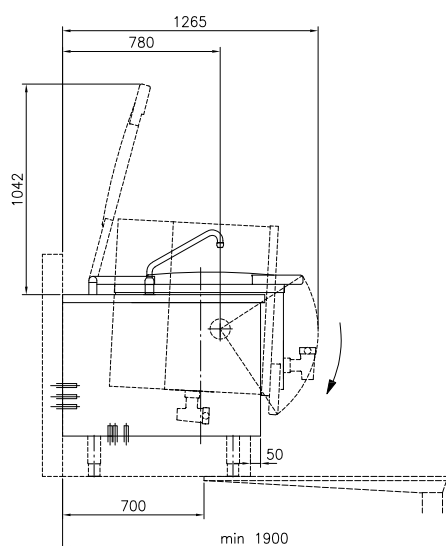

Boční

CWII = Napojení studené vody I   HWI = Napojení teplé vody
EI = Elektrické napojení
G = Plynové připojení