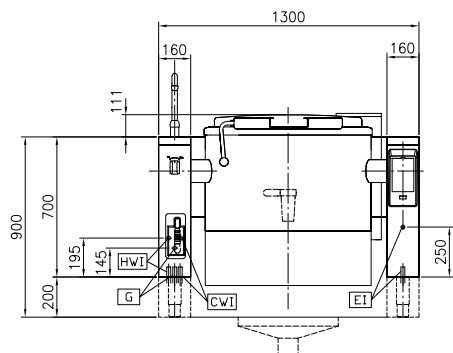

Boční

Zepředu