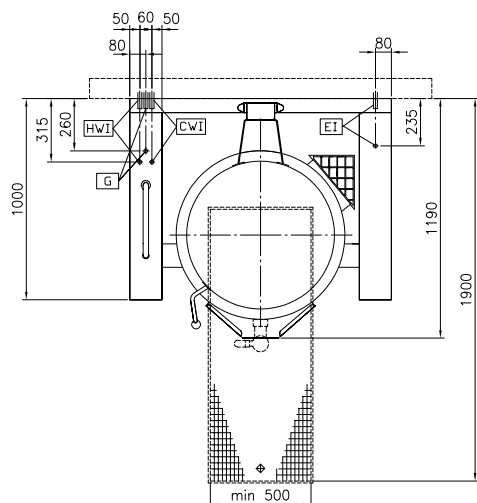

Zepředu

Boční

CWII = Napojení studené vody I HWI = Napojení teplé vody
 EI = Elektrické napojení
 G = Plynové připojení

Shora

Elektro

Napětí: 230 V/1N ph/50/60 Hz
Celkový příkon: 0.2 kW

Plyn

Plynový výkon: 26 kW

Instalace:

Typ instalace Pro instalaci na sokl, na nožičky. Umístění ke zdi.

Hlavní informace

Teplotní rozsah MIN: 50 °C
Teplotní rozsah MAX: 110 °C
Průměr vložky kotle: 710 mm
Výška vložky kotle: 465 mm
Vnější rozměry, Šířka: 1300 mm
Vnější rozměry, Hloubka: 1000 mm
Vnější rozměry, Výška: 700 mm
Netto váha: 270 kg
Uspořádání:
 586920 (PBOT15GDCS) Kulatý; Sklopné
 586945 (PBOT15GQCS) Round; Tilting; With splashback
Využitelný objem: 150 L
Sklopěcí mechanismus: Automatický
Dvouplášťové víko: ✓
Typ ohřevu: Nepřímý
Ochrana pro vodě: IPX6